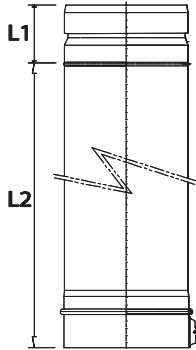

### Rigid Vent Pipe

Stainless Steel Single-Wall  
VPX-XXSTR

Model No.	Venting Series	L1	L2	Qty / Box
VP4-6STR	4" SUS	2.1"	6.0"	6
VP4-12STR	4" SUS	2.1"	12.0"	6
VP4-24STR	4" SUS	2.1"	24.0"	6
VP4-36STR	4" SUS	2.1"	36.0"	6
VP4-48STR	4" SUS	2.1"	48.0"	6
VP5-6STR	5" SUS	2.7"	6.0"	6
VP5-12STR	5" SUS	2.7"	12.0"	6
VP5-24STR	5" SUS	2.7"	24.0"	6
VP5-36STR	5" SUS	2.7"	36.0"	6
VP5-48STR	5" SUS	2.7"	48.0"	6

### Adjustable Vent Pipe

Stainless Steel Single-Wall  
VPX-XXADJ

Model No.	Venting Series	L1	L2	Qty / Box
VP4-9.4ADJ	4" SUS	2.1"	6.8" - 9.1"	6
VP4-13.4ADJ	4" SUS	2.1"	9.5" - 14.6"	6
VP4-21.4ADJ	4" SUS	2.1"	15.4" - 26.5"	6
VP4-60ADJ	4" SUS	2.1"	36.0" - 60.0"	6
VP5-9.4ADJ	5" SUS	2.7"	6.8" - 9.1"	6
VP5-13.4ADJ	5" SUS	2.7"	9.5" - 14.6"	6
VP5-21.4ADJ	5" SUS	2.7"	15.4" - 26.5"	6