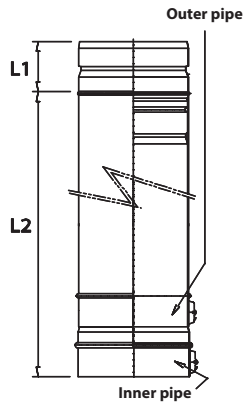

### Rigid Vent Pipe

Stainless Steel Single-Wall  
VPX-XXSTR

Model No.	Venting Series	L1	L2	Qty / Box
VP4-6STR	4" SUS	2.1"	6.0"	6
VP4-12STR	4" SUS	2.1"	12.0"	6
VP4-24STR	4" SUS	2.1"	24.0"	6
VP4-36STR	4" SUS	2.1"	36.0"	6
VP4-48STR	4" SUS	2.1"	48.0"	6
VP5-6STR	5" SUS	2.7"	6.0"	6
VP5-12STR	5" SUS	2.7"	12.0"	6
VP5-24STR	5" SUS	2.7"	24.0"	6
VP5-36STR	5" SUS	2.7"	36.0"	6
VP5-48STR	5" SUS	2.7"	48.0"	6

### Adjustable Vent Pipe

Stainless Steel Single-Wall  
VPX-XXADJ

Model No.	Venting Series	L1	L2	Qty / Box
VP4-9.4ADJ	4" SUS	2.1"	6.8" - 9.1"	6
VP4-13.4ADJ	4" SUS	2.1"	9.5" - 14.6"	6
VP4-21.4ADJ	4" SUS	2.1"	15.4" - 26.5"	6
VP4-60ADJ	4" SUS	2.1"	36.0" - 60.0"	6
VP5-9.4ADJ	5" SUS	2.7"	6.8" - 9.1"	6
VP5-13.4ADJ	5" SUS	2.7"	9.5" - 14.6"	6
VP5-21.4ADJ	5" SUS	2.7"	15.4" - 26.5"	6

### Semi-Flexible Vent Pipe

Stainless Steel Single-Wall  
VPX-18FLEX

Model No.	Venting Series	L1	L2	Qty / Box
VP4-18FLEX	4" SUS	2.1"	6.2"	6
VP5-18FLEX	5" SUS	2.1"	6.2"	6

4" SUS	For NR981 Series	5" SUS	For NC380 Series
		Concentric SUS	For DVC Series