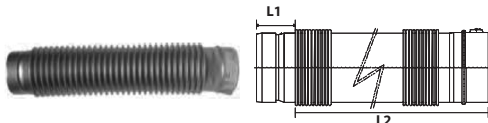

### Rigid Vent Pipe

Stainless Steel Single-Wall  
VPX-XXSTR

Model No.	Venting Series	L1	L2	Qty / Box
VP4-6STR	4" SUS	2.1"	6.0"	6
VP4-12STR	4" SUS	2.1"	12.0"	6
VP4-24STR	4" SUS	2.1"	24.0"	6
VP4-36STR	4" SUS	2.1"	36.0"	6
VP4-48STR	4" SUS	2.1"	48.0"	6
VP5-6STR	5" SUS	2.7"	6.0"	6
VP5-12STR	5" SUS	2.7"	12.0"	6
VP5-24STR	5" SUS	2.7"	24.0"	6
VP5-36STR	5" SUS	2.7"	36.0"	6
VP5-48STR	5" SUS	2.7"	48.0"	6

### Adjustable Vent Pipe

Stainless Steel Single-Wall  
VPX-XXADJ

Model No.	Venting Series	L1	L2	Qty / Box
VP4-9.4ADJ	4" SUS	2.1"	6.8" - 9.1"	6
VP4-13.4ADJ	4" SUS	2.1"	9.5" - 14.6"	6
VP4-21.4ADJ	4" SUS	2.1"	15.4" - 26.5"	6
VP4-60ADJ	4" SUS	2.1"	36.0" - 60.0"	6
VP5-9.4ADJ	5" SUS	2.7"	6.8" - 9.1"	6
VP5-13.4ADJ	5" SUS	2.7"	9.5" - 14.6"	6
VP5-21.4ADJ	5" SUS	2.7"	15.4" - 26.5"	6

### Semi-Flexible Vent Pipe

Stainless Steel Single-Wall  
VPX-18FLEX

Model No.	Venting Series	L1	L2	Qty / Box
VP4-18FLEX	4" SUS	2.1"	6.2"	6
VP5-18FLEX	5" SUS	2.1"	6.2"	6

4" SUS	For NR981 Series	5" SUS	For NC380 Series
		Concentric SUS	For DVC Series