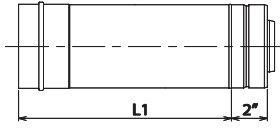

Rigid Vent Pipe

Stainless Steel Double-Wall
CVP-XSTR

Model No.	Venting Series	L1	L2	Qty / Box
CVP-4STR	Concentric SUS	3.3"	-	6
CVP-12STR	Concentric SUS	11.8"	-	6
CVP-24STR	Concentric SUS	23.6"	-	6
CVP-36STR	Concentric SUS	35.4"	-	6

Adjustable Vent Pipe

Stainless Steel Double-Wall
CVP-XXADJ

Model No.	Venting Series	L1	L2	Qty / Box
CVP-11ADJ	Concentric SUS	8.3" - 11.2"	-	6
CVP-16ADJ	Concentric SUS	11.0" - 16.7"	-	6
CVP-40ADJ	Concentric SUS	22.8" - 40.6"	-	6

45° Vent Pipe Elbow

Stainless Steel Double-Wall
CVP-45ELB

Model No.	Venting Series	L1	L2	Qty / Box
CVP-45ELB	Concentric SUS	5.3"	2.2"	6

***non-flexible**

90° Vent Pipe Elbow

Stainless Steel Double-Wall
CVP-90ELB