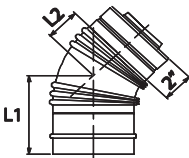

Adjustable Vent Pipe

Stainless Steel Double-Wall
CVP-XXADJ

Model No.	Venting Series	L1	L2	Qty / Box
CVP-11ADJ	Concentric SUS	8.3" - 11.2"	-	6
CVP-16ADJ	Concentric SUS	11.0" - 16.7"	-	6
CVP-40ADJ	Concentric SUS	22.8" - 40.6"	-	6

45° Vent Pipe Elbow

Stainless Steel Double-Wall
CVP-45ELB

Model No.	Venting Series	L1	L2	Qty / Box
CVP-45ELB	Concentric SUS	5.3"	2.2"	6

***non-flexible**

90° Vent Pipe Elbow

Stainless Steel Double-Wall
CVP-90ELB