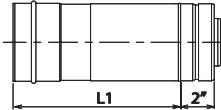

Adjustable Vent Pipe

Stainless Steel Double-Wall
CVP-XXADJ